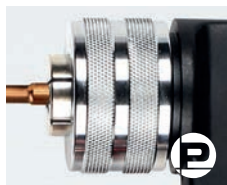

Expander-Set

Mehrere Größen

Expander-Set mehrere Größen

JAV-1025 / JAV-1187

Wird mit einem 6 mm Aufweitkopf geliefert. Erspart Ihnen Ärger, Zeit und hinterlässt ein professionelleres Finish. Transportkoffer.

Größen	Artikel-Nr.
8 Größen: 1/4", 3/8", 1/2", 5/8", 3/4", 7/8", 1", 1-1/8"	JAV-1025
8 Größen: 6, 8, 10, 12, 15, 16, 18, 22 mm	JAV-1187

6 mm Expanderkopf*

Expanderköpfe

Größen	Artikel-Nr.	Größen	Artikel-Nr.
1/4"	JAV-1081	6 mm	JAV-1188
1/2"	JAV-1080	8 mm	JAV-1189
3/4"	JAV-1082	10 mm	JAV-1090
3/8"	JAV-1083	12 mm	JAV-1191
5/8"	JAV-1084	15 mm	JAV-1192
7/8"	JAV-1085	16 mm	JAV-1193
1"	JAV-1088	18 mm	JAV-1194
1-1/8"	JAV-1086	22mm	JAV-1195
1-3/8"	JAV-1054	25 mm	JAV-1196
1-5/8"	JAV-1055	28 mm	JAV-1197