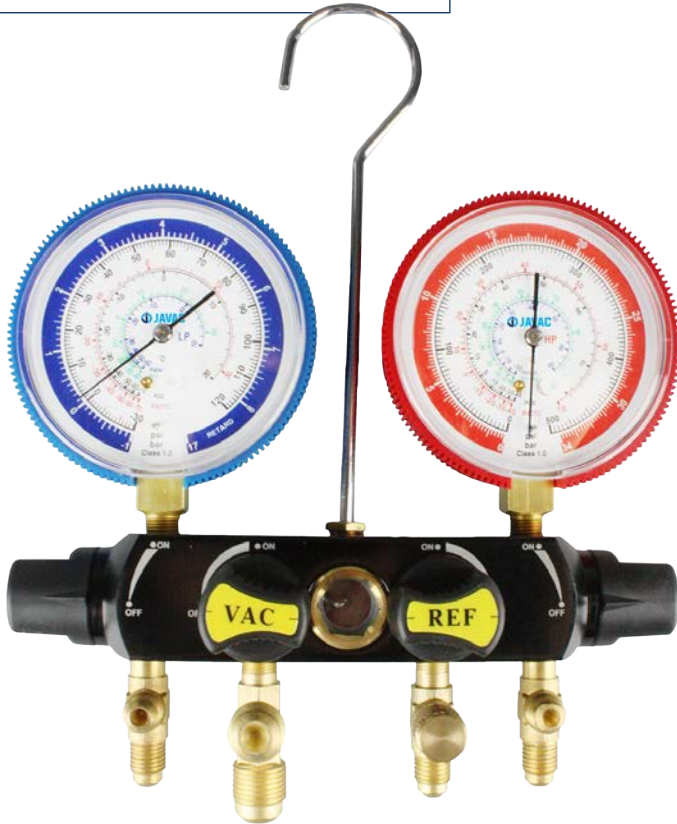

# Multigas

R134A, R22, R404A, R407C Monteurhilfe

## MultiGas manifolds

Regelventile mit Vierteldrehung für schnellen Betrieb und erhöhten Kältemittelfluss.

Kolbenventile für eine perfekte Abdichtung.

3 x 72" Schläuche Continental rot/gelb/blau.

Gehäuse aus geschmiedetem Aluminium – leicht und langlebig.

80 mm Messköpfe mit Gummischutzeinfassung.

Langlebige Gummidichtungen.

Robuster Transportkoffer mit lasergeschnittenem Schaumstoffschutz.

Produkte	Schauglas	Vierteldrehung	Kolbenventile	Schläuche	Gehäuse	Artikel-Nr.
4 Wege	✓	✓	–	✓	✓	<a href="#">EL75372</a>
2 Wege	✓	✓	–	✓	✓	<a href="#">EL84372</a>
2 Wege	–	–	✓	✓	✓	<a href="#">EL64372</a>
4 Wege	✓	✓	–	–	–	<a href="#">EL75300</a>
2 Wege	✓	–	–	–	–	<a href="#">EL74300</a>